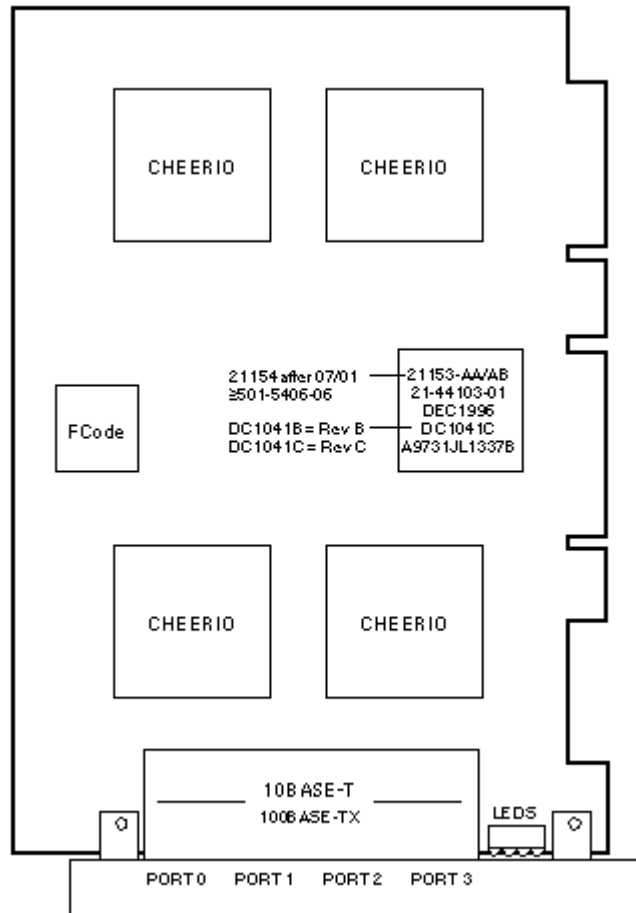

ETHERNET

Sun Quad FastEthernet (QFE/P)

Codename: **Gumby**

Workstations:	Ultra 5, 10, 30, 60, 80, 450 Sun Blade 100, 150, 1000, 1500, 2000, 2500
Servers:	Enterprise 250, 450, 220R, 420R Enterprise 3x00, 4x00, 5x00, 6x00 Sun Fire 4800, 4810, 6800, E2900, E4900, E6900 Sun Fire V1280, V120, V210, V240, V250 Sun Fire V440, V480, V490, V880, V890 Sun Fire 280R, 12K, 15K, E20K, E25K
Telco:	Netra t1, T1, 20, 120, 240, 1280, ft 1800 Netra t1120/1125, t1400/1405

Options 1034 / 6943

501-4366	501-5406-01	501-5406-06/07	540-4094
3.3/5V 32/64Bit 33MHz FAB 270-4366-04 07/97 - 09/99 DC21153-AA/AB/AC (see Note below)	3.3/5V 32/64Bit 33MHz FAB 270-5406-02 09/99 - 07/01 DC21153-AC	3.3/5V 32/64Bit 33MHz FAB 270-5406-06/07 07/01 / 04/02 DC21154BC	Netra ft 1800 FRU