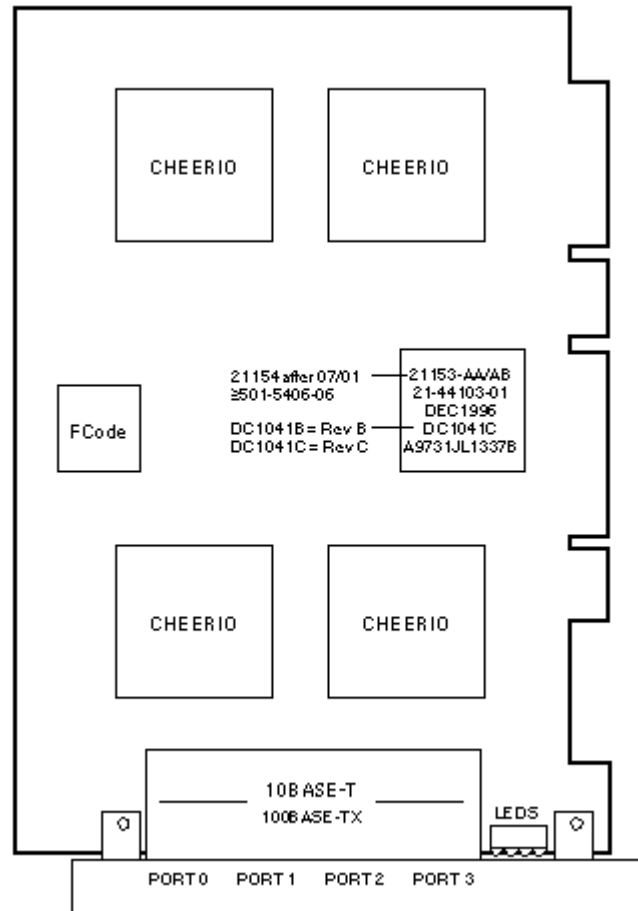

ETHERNET

Sun Quad FastEthernet (QFE/P)

Codename: **Gumby**

Workstations:	Ultra 5, 10, 30, 60, 80, 450 Sun Blade 100, 150, 1000, 1500, 2000, 2500
Servers:	Enterprise 250, 450, 220R, 420R Enterprise 3x00, 4x00, 5x00, 6x00 Sun Fire 4800, 4810, 6800, E2900, E4900, E6900 Sun Fire V1280, V120, V210, V240, V250 Sun Fire V440, V480, V490, V880, V890 Sun Fire 280R, 12K, 15K, E20K, E25K
Telco:	Netra t1, T1, 20, 120, 240, 1280, ft 1800 Netra t1120/1125, t1400/1405

Options 1034 / 6943

501-4366	501-5406-01	501-5406-06/07	540-4094
3.3/5V 32/64Bit 33MHz FAB 270-4366-04 07/97 - 09/99 DC21153-AA/AB/AC (see Note below)	3.3/5V 32/64Bit 33MHz FAB 270-5406-02 09/99 - 07/01 DC21153-AC	3.3/5V 32/64Bit 33MHz FAB 270-5406-06/07 07/01 / 04/02 DC21154BC	Netra ft 1800 FRU

References

Sun Quad FastEthernet (QFE/P)

Codename: Gumby

Servers:	Sun Fire V1280, E2900
Telco:	Netra 1280

Option LW8-QFE

501-5406-07

FAB 270-5406-07 DC21154BC

Notes